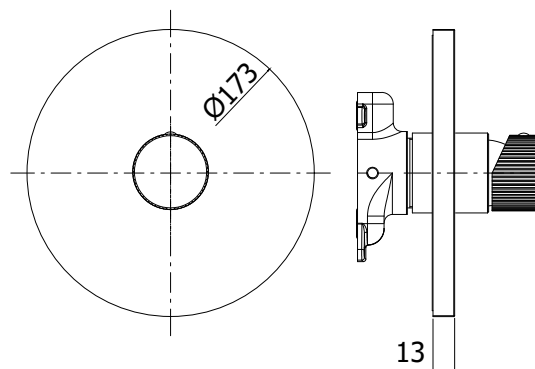

COLLEZIONE

jo

IMMAGINE PRODOTTO

DISEGNO TECNICO

DESCRIZIONE

Set esterno miscelatore incasso doccia (1 uscita) completo di:

- corpo miscelatore
- piastra in ABS Ø173mm e leva

ART.

JO BOX010 . .

senza deviatore

ZPRO BOX010 . .

Prolunga per art. BOX010

- H30mm

FINITURE

JO

CR - cromo