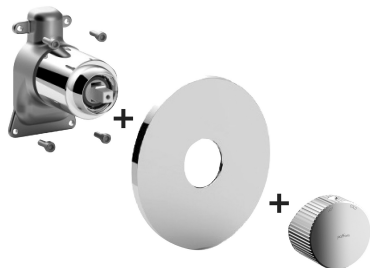

COLLEZIONE

jo

IMMAGINE PRODOTTO

DISEGNO TECNICO

DESCRIZIONE

Set esterno miscelatore incasso doccia (1 uscita) completo di:

- corpo miscelatore
- piastra in ABS Ø173mm e leva

ART.

JO BOX010 . .

senza deviatore

ZPRO BOX010 . .

Prolunga per art. BOX010

- H30mm

FINITURE

JO

CR - cromo